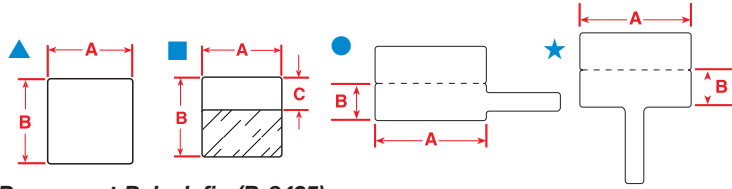

## FIBER, COAX AND BACKBONE CABLE LABELS

Self-Laminating Vinyl (B-427), Gloss White Permanent Polyolefin (B-8425)

Diagram	Part Number	Labels Per Roll	Label Dimensions		Applications	Maximum Characters Per Line For Font:			Maximum Lines Of Text For Font:		
			A Inch (mm)	B Inch (mm)		2	7	10	2	7	10
■	PTL-19-427	250	1.000 (25.40)	1.000 (25.40)	Fiber/coax	24	10	7	3	1	1
■	PTL-21-427	100	1.000 (25.40)	2.500 (63.50)	Fiber/coax	24	10	7	8	4	2
■	PTL-23-427	100	1.000 (25.40)	4.000 (101.60)	Backbone	24	10	7	10	5	3
■	PTL-31-427	2500	1.000 (25.40)	1.500 (38.10)	Fiber/coax	24	10	7	5	2	1
▲	PTL-32-427	250	1.500 (38.10)	1.500 (38.10)	Fiber/coax	37	15	10	5	2	1
■	PTL-33-427	100	1.500 (38.10)	4.000 (101.60)	Backbone	37	15	10	10	5	3
■	PTL-34-427	50	1.500 (38.10)	6.000 (152.40)	Backbone	37	15	10	16	8	5
■	PTL-64-427	100	1.000 (25.40)	3.375 (85.73)	Fiber/coax	24	10	7	23	22	15
■	PTL-87-427	250	1.750 (44.45)	1.000 (25.40)	Fiber/coax	21	11	7	3	1	1
■	PTL-88-427	250	1.750 (44.45)	1.500 (38.10)	Fiber/coax	40	16	11	5	2	1
■	PTL-103-427	250	1.000 (25.40)	1.250 (31.75)	Fiber/coax	24	10	7	5	2	1
■	PTL-104-427	250	1.500 (38.10)	50 ft (15.24 m)	Fiber/coax	37	15	10	3	1	1
■	PTL-106-427	1	1.500 (38.10)	50 ft (15.24 m)	Fiber/coax	50	50	50	5	2	1
■	PTL-107-427	100	2.000 (38.10)	1.500 (38.10)	Fiber/coax	46	19	13	5	2	1
■	BPTL-107-427	1000	2.000 (38.10)	1.500 (38.10)	Fiber/coax	46	19	13	5	2	1
●	PTLFP-01-8425	250	1.181 (30.00)	0.394 (10.00)	Fiber/coax	26	12	8	3	2	1
★	PTLFT-01-8425	250	1.181 (30.00)	0.394 (10.00)	Fiber/coax	26	12	8	3	2	1
■	PTL-66-427	100	1.940 (49.23)	3.150 (80.00)	Backbone	46	19	13	10	5	3